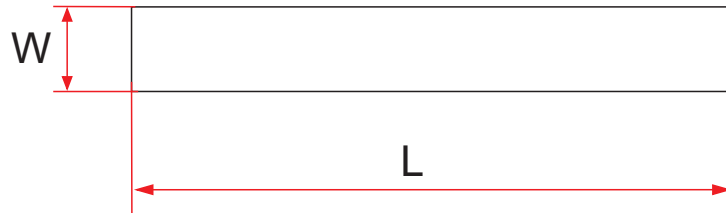

## "Front Glass" Dimensions

- 26" L 606 mm x H 322 mm x 5 mm
- 30" L 711 mm x H 382 mm x 5 mm
- 33" L 771 mm x H 462 mm x 5 mm
- 38" L 908 mm x H 588 mm x 5 mm
- 44" L 1062 mm x H 700 mm x 5 mm
- 48" L 1164 mm x H 954 mm x 5 mm

## "Back Glass" Dimensions

- 26" L 611 mm x H 309 mm x 5 mm
- 30" L 716 mm x H 369 mm x 5 mm
- 33" L 776 mm x H 449 mm x 5 mm
- 38" L 913 mm x H 575 mm x 5 mm
- 44" L 1067 mm x H 687 mm x 5 mm
- 48" L 1169 mm x H 941 mm x 5 mm

## "Tray Glass" Dimensions

26" L 630 mm x W 163 mm x 5 mm

30" L 735 mm x W 163 mm x 5 mm

33" L 795 mm x W 163 mm x 5 mm

38" L 932 mm x W 163 mm x 5 mm

44" L 1086 mm x W 163 mm x 5 mm

48" L 1188 mm x W 163 mm x 5 mm