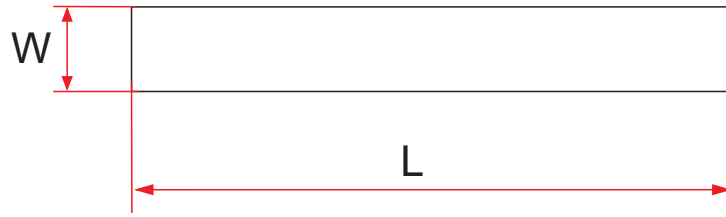

## "Front Glass" Dimensions

- 26" L 606 mm x H 322 mm x 5 mm
- 30" L 711 mm x H 382 mm x 5 mm
- 33" L 771 mm x H 462 mm x 5 mm
- 38" L 908 mm x H 588 mm x 5 mm
- 44" L 1062 mm x H 700 mm x 5 mm
- 48" L 1164 mm x H 954 mm x 5 mm

## "Back Glass" Dimensions

- 26" L 611 mm x H 309 mm x 5 mm
- 30" L 716 mm x H 369 mm x 5 mm
- 33" L 776 mm x H 449 mm x 5 mm
- 38" L 913 mm x H 575 mm x 5 mm
- 44" L 1067 mm x H 687 mm x 5 mm
- 48" L 1169 mm x H 941 mm x 5 mm

## "Tray Glass" Dimensions

26" L 630 mm x W 163 mm x 5 mm

30" L 735 mm x W 163 mm x 5 mm

33" L 795 mm x W 163 mm x 5 mm

38" L 932 mm x W 163 mm x 5 mm

44" L 1086 mm x W 163 mm x 5 mm

48" L 1188 mm x W 163 mm x 5 mm