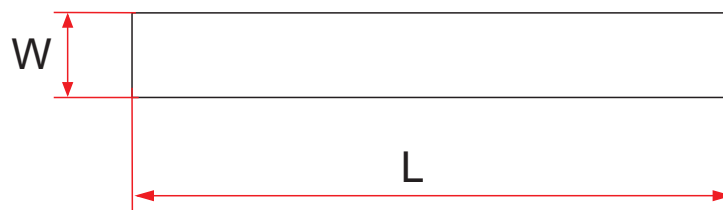

30" L 678 mm x H 400 mm x 5 mm

34" L 773 mm x H 502 mm x 5 mm

"Back Glass" Dimensions

30" L 739 mm x H 320 mm x 5 mm

34" L 834 mm x H 422 mm x 5 mm

"Tray Glass" Dimensions

30" L 740 mm x W 120 mm x 5 mm

34" L 834 mm x W 120 mm x 5 mm