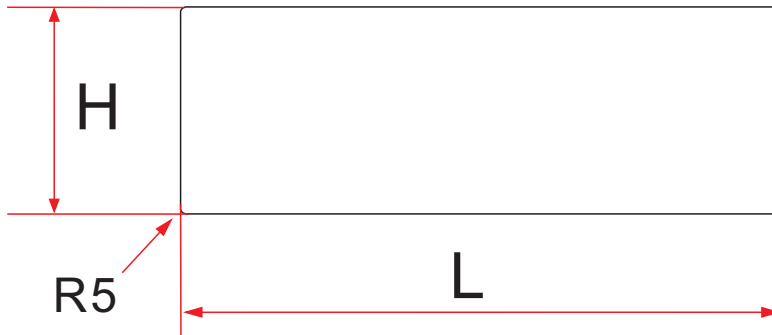

30" L 678 mm x H 400 mm x 5 mm

34" L 773 mm x H 502 mm x 5 mm

"Back Glass" Dimensions

30" L 739 mm x H 320 mm x 5 mm

34" L 834 mm x H 422 mm x 5 mm

"Tray Glass" Dimensions

30" L 740 mm x W 120 mm x 5 mm

34" L 834 mm x W 120 mm x 5 mm