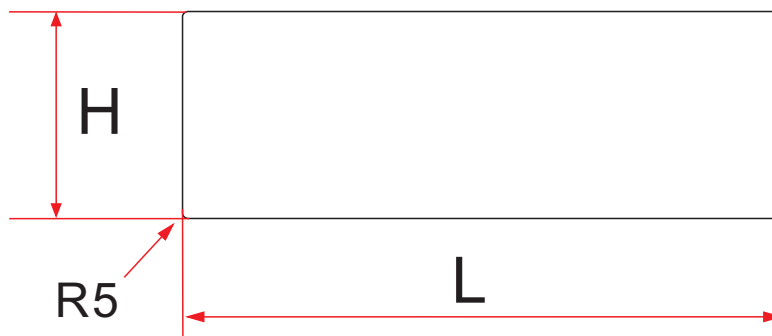

30" L 678 mm x H 400 mm x 5 mm

34" L 773 mm x H 502 mm x 5 mm

"Back Glass" Dimensions

30" L 739 mm x H 320 mm x 5 mm

34" L 834 mm x H 422 mm x 5 mm

"Tray Glass" Dimensions

30" L 740 mm x W 120 mm x 5 mm

34" L 834 mm x W 120 mm x 5 mm