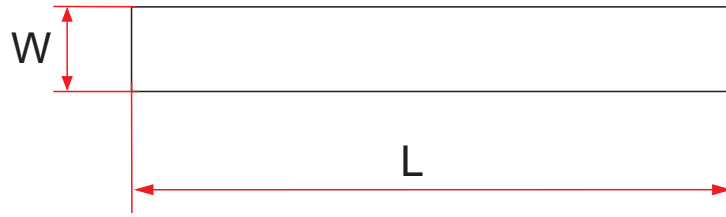

"Front Glass" Dimensions

- 34" L 787 mm x H 422 mm x 6 mm
- 42" L 1036 mm x H 422 mm x 6 mm
- 50" L 1240 mm x H 422 mm x 6 mm
- 60" L 1494 mm x H 422 mm x 6 mm
- 74" L 1849 mm x H 422 mm x 6 mm
- 88" L 2205 mm x H 422 mm x 6 mm
- 100" L 2510 mm x H 422 mm x 6 mm

"Back Glass" Dimensions

- 34" L 794 mm x H 409 mm x 5 mm
- 42" L 1043 mm x H 409 mm x 5 mm
- 50" L 1247 mm x H 409 mm x 5 mm
- 60" L 1501 mm x H 409 mm x 5 mm
- 74" L 1856 mm x H 409 mm x 5 mm
- 88" L 2212 mm x H 409 mm x 5 mm
- 100" L 2517 mm x H 409 mm x 5 mm

"Tray Glass" Dimensions

- 34" L 811 mm x W 161 mm x 5 mm
- 42" L 1060 mm x W 161 mm x 5 mm
- 50" L 1264 mm x W 161 mm x 5 mm
- 60" L 1518 mm x W 161 mm x 5 mm
- 74" L 1873 mm x W 161 mm x 5 mm
- 88" L 2229 mm x W 161 mm x 5 mm
- 100" L 2534 mm x W 161 mm x 5 mm