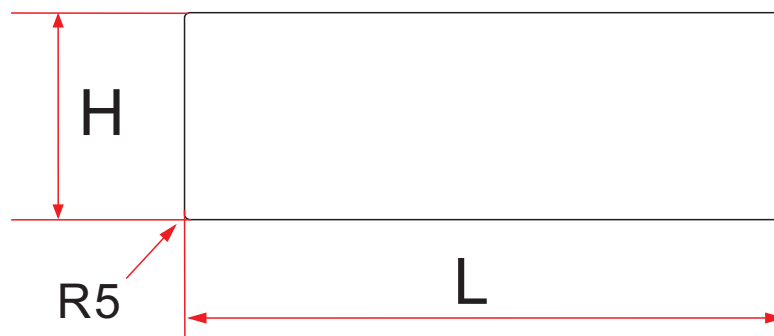

"Front Glass" Dimensions

- 34" L 787 mm x H 422 mm x 6 mm
- 42" L 1036 mm x H 422 mm x 6 mm
- 50" L 1240 mm x H 422 mm x 6 mm
- 60" L 1494 mm x H 422 mm x 6 mm
- 74" L 1849 mm x H 422 mm x 6 mm
- 88" L 2205 mm x H 422 mm x 6 mm
- 100" L 2510 mm x H 422 mm x 6 mm

"Back Glass" Dimensions

- 34" L 794 mm x H 409 mm x 5 mm
- 42" L 1043 mm x H 409 mm x 5 mm
- 50" L 1247 mm x H 409 mm x 5 mm
- 60" L 1501 mm x H 409 mm x 5 mm
- 74" L 1856 mm x H 409 mm x 5 mm
- 88" L 2212 mm x H 409 mm x 5 mm
- 100" L 2517 mm x H 409 mm x 5 mm

"Tray Glass" Dimensions

- 34" L 811 mm x W 161 mm x 5 mm
- 42" L 1060 mm x W 161 mm x 5 mm
- 50" L 1264 mm x W 161 mm x 5 mm
- 60" L 1518 mm x W 161 mm x 5 mm
- 74" L 1873 mm x W 161 mm x 5 mm
- 88" L 2229 mm x W 161 mm x 5 mm
- 100" L 2534 mm x W 161 mm x 5 mm