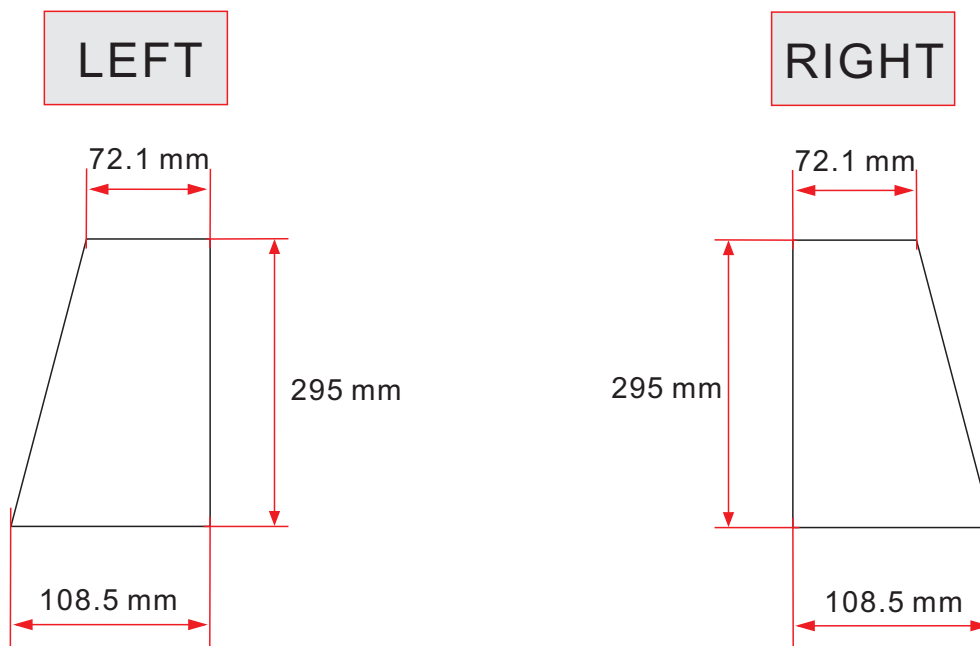

"Front Glass" Dimensions

- 40" L 894 mm x H 308 mm x 6 mm
- 50" L 1148 mm x H 308 mm x 6 mm
- 60" L 1402 mm x H 308 mm x 6 mm
- 72" L 1745 mm x H 308 mm x 6 mm
- 88" L 2151 mm x H 308 mm x 6 mm

"Back Glass" Dimensions

- 40" L 895 mm x H 308 mm x 5 mm
- 50" L 1149 mm x H 308 mm x 5 mm
- 60" L 1403 mm x H 308 mm x 5 mm
- 72" L 1746 mm x H 308 mm x 5 mm
- 88" L 2152 mm x H 308 mm x 5 mm

"Tray Glass" Dimensions

40" L 895 mm x W 113 mm x 5 mm

50" L 1149 mm x W 113 mm x 5 mm

60" L 1403 mm x W 113 mm x 5 mm

72" L 1746 mm x W 113 mm x 5 mm

88" L 2152 mm x W 113 mm x 5 mm

"Side Glass" Dimensions

Thickness= 5 mm