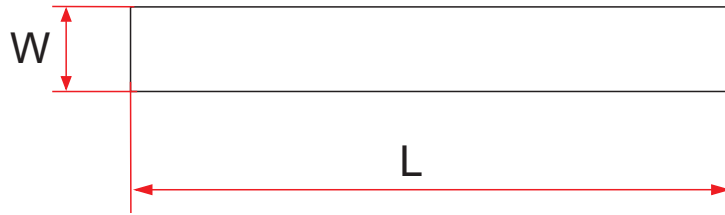

"Front Glass" Dimensions

- 40" L 894 mm x H 308 mm x 6 mm
- 50" L 1148 mm x H 308 mm x 6 mm
- 60" L 1402 mm x H 308 mm x 6 mm
- 72" L 1745 mm x H 308 mm x 6 mm
- 88" L 2151 mm x H 308 mm x 6 mm

"Back Glass" Dimensions

- 40" L 895 mm x H 308 mm x 5 mm
- 50" L 1149 mm x H 308 mm x 5 mm
- 60" L 1403 mm x H 308 mm x 5 mm
- 72" L 1746 mm x H 308 mm x 5 mm
- 88" L 2152 mm x H 308 mm x 5 mm

"Tray Glass" Dimensions

40" L 895 mm x W 113 mm x 5 mm

50" L 1149 mm x W 113 mm x 5 mm

60" L 1403 mm x W 113 mm x 5 mm

72" L 1746 mm x W 113 mm x 5 mm

88" L 2152 mm x W 113 mm x 5 mm

"Side Glass" Dimensions

Thickness= 5 mm