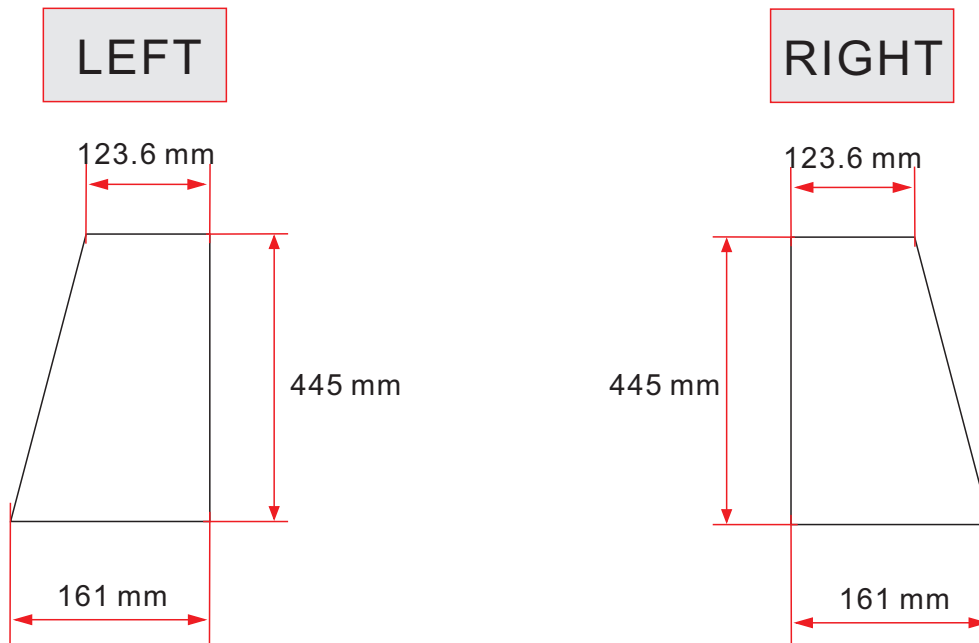

"Front Glass" Dimensions

- 40" L 894 mm x H 458 mm x 6 mm
- 50" L 1148 mm x H 458 mm x 6 mm
- 60" L 1402 mm x H 458 mm x 6 mm
- 72" L 1745 mm x H 458 mm x 6 mm
- 88" L 2151 mm x H 458 mm x 6 mm

"Back Glass" Dimensions

- 40" L 893 mm x H 458 mm x 5 mm
- 50" L 1147 mm x H 458 mm x 5 mm
- 60" L 1401 mm x H 458 mm x 5 mm
- 72" L 1744 mm x H 458 mm x 5 mm
- 88" L 2150 mm x H 458 mm x 5 mm

"Tray Glass" Dimensions

- 40" L 894 mm x W 160 mm x 5 mm
- 50" L 1148 mm x W 160 mm x 5 mm
- 60" L 1402 mm x W 160 mm x 5 mm
- 72" L 1745 mm x W 160 mm x 5 mm
- 88" L 2151 mm x W 160 mm x 5 mm

"Side Glass" Dimensions

Thickness= 5 mm