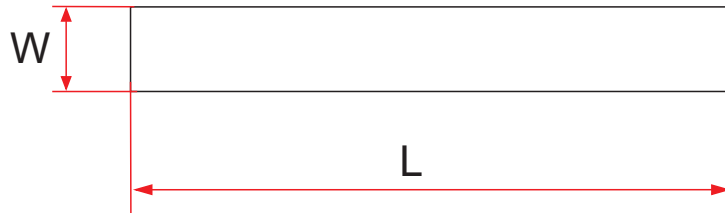

"Front Glass" Dimensions

- 40" L 894 mm x H 458 mm x 6 mm
- 50" L 1148 mm x H 458 mm x 6 mm
- 60" L 1402 mm x H 458 mm x 6 mm
- 72" L 1745 mm x H 458 mm x 6 mm
- 88" L 2151 mm x H 458 mm x 6 mm

"Back Glass" Dimensions

- 40" L 893 mm x H 458 mm x 5 mm
- 50" L 1147 mm x H 458 mm x 5 mm
- 60" L 1401 mm x H 458 mm x 5 mm
- 72" L 1744 mm x H 458 mm x 5 mm
- 88" L 2150 mm x H 458 mm x 5 mm

"Tray Glass" Dimensions

- 40" L 894 mm x W 160 mm x 5 mm
- 50" L 1148 mm x W 160 mm x 5 mm
- 60" L 1402 mm x W 160 mm x 5 mm
- 72" L 1745 mm x W 160 mm x 5 mm
- 88" L 2151 mm x W 160 mm x 5 mm

"Side Glass" Dimensions

Thickness= 5 mm