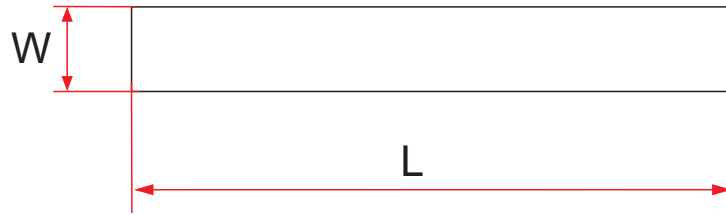

"Front Glass" Dimensions

- 40" L 894 mm x H 308 mm x 6 mm
- 50" L 1148 mm x H 308 mm x 6 mm
- 60" L 1402 mm x H 308 mm x 6 mm
- 72" L 1745 mm x H 308 mm x 6 mm
- 88" L 2151 mm x H 308 mm x 6 mm

"Back Glass" Dimensions

- 40" L 895 mm x H 308 mm x 5 mm
- 50" L 1149 mm x H 308 mm x 5 mm
- 60" L 1403 mm x H 308 mm x 5 mm
- 72" L 1746 mm x H 308 mm x 5 mm
- 88" L 2152 mm x H 308 mm x 5 mm

"Tray Glass" Dimensions

40" L 895 mm x W 113 mm x 5 mm

50" L 1149 mm x W 113 mm x 5 mm

60" L 1403 mm x W 113 mm x 5 mm

72" L 1746 mm x W 113 mm x 5 mm

88" L 2152 mm x W 113 mm x 5 mm