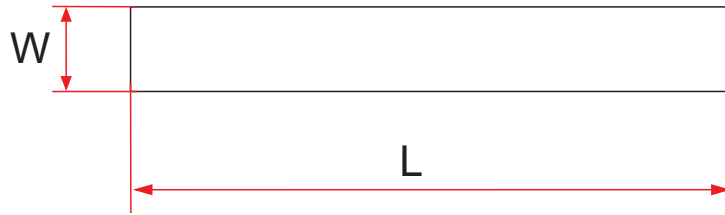

## "Front Glass" Dimensions

- 30" L 750 mm x H 410 mm x 6 mm
- 40" L 1004 mm x H 410 mm x 6 mm
- 50" L 1258 mm x H 410 mm x 6 mm
- 60" L 1512 mm x H 410 mm x 6 mm
- 72" L 1816 mm x H 410 mm x 6 mm

## "Back Glass" Dimensions

- 30" L 750 mm x H 423 mm x 5 mm
- 40" L 1004 mm x H 423 mm x 5 mm
- 50" L 1258 mm x H 423 mm x 5 mm
- 60" L 1512 mm x H 423 mm x 5 mm
- 72" L 1816 mm x H 423 mm x 5 mm

## "Tray Glass" Dimensions

30" L 708 mm x W 127 mm x 5 mm

40" L 962 mm x W 127 mm x 5 mm

50" L 1216 mm x W 127 mm x 5 mm

60" L 1470 mm x W 127 mm x 5 mm

72" L 1774 mm x W 127 mm x 5 mm

## "Side Glass" Dimensions

Left and right  
are the same size

Thickness= 6 mm