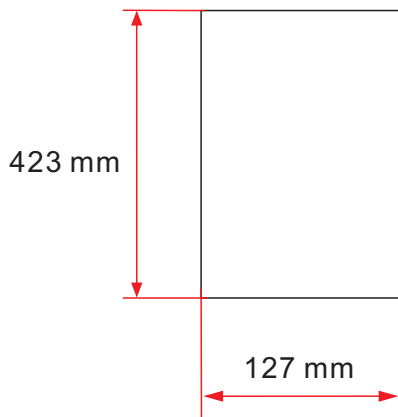

## "Front Glass" Dimensions

- 30" L 750 mm x H 410 mm x 6 mm
- 40" L 1004 mm x H 410 mm x 6 mm
- 50" L 1258 mm x H 410 mm x 6 mm
- 60" L 1512 mm x H 410 mm x 6 mm
- 72" L 1816 mm x H 410 mm x 6 mm

## "Back Glass" Dimensions

- 30" L 750 mm x H 423 mm x 5 mm
- 40" L 1004 mm x H 423 mm x 5 mm
- 50" L 1258 mm x H 423 mm x 5 mm
- 60" L 1512 mm x H 423 mm x 5 mm
- 72" L 1816 mm x H 423 mm x 5 mm

## "Tray Glass" Dimensions

30" L 708 mm x W 127 mm x 5 mm

40" L 962 mm x W 127 mm x 5 mm

50" L 1216 mm x W 127 mm x 5 mm

60" L 1470 mm x W 127 mm x 5 mm

72" L 1774 mm x W 127 mm x 5 mm

## "Side Glass" Dimensions

Left and right  
are the same size

Thickness= 6 mm